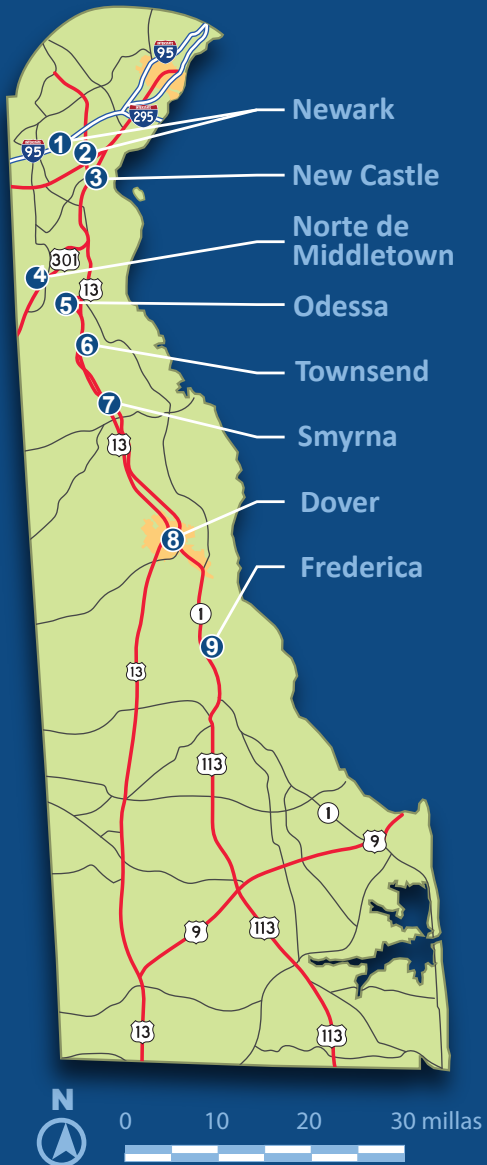

UBICACIONES DE ESTACIONAMIENTOS

Aparcar & Montar (DE 273 & DE 7)

Newark, DE 19702
39.6612, -75.6544

Buscar

Mapa

Tybout's Corner Aparcar & Montar

784 Hamburg Rd New
Castle, DE 19720
39.6190, -75.6402

Buscar

Mapa

Aparcar & Montar de Townsend

Pine Tree Rd
Townsend, DE 19734
39.4072, -75.6620

Buscar

Mapa

Area de Descanso* en Smyrna

5500 Dupont Pkwy
Smyrna, DE 19977
39.3228, -75.6177

Buscar

Mapa

*Este estacionamiento no puede exceder las 10 horas

Centro de Bienvenida de Bden

530 JFK Memorial Hwy
Newark, DE 19702
39.6604, -75.6938

Buscar

Mapa

Estacionamiento Camiones Grande DMV de Dover

303 Transportation Cir
Dover, DE 19901
39.1485, -75.5078

Buscar

Mapa

No hay estacionamiento nocturno para camiones

K Plaza Oasis Travel
 30759 Sussex Hwy
 Laurel, DE 19956
 38.5605, -75.5587

Buscar

Mapa

ESTACIONAMIENTO DE CAMIONES EN DELAWARE

Lo que se debe y no se debe de hacer en los estacionamientos de camiones