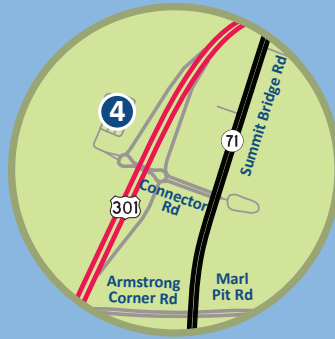

Aparcar & Montar Norte de Middletown (US 301)

Connector Rd
North Middletown, DE
39.4854, -75.7227

Buscar

Mapa