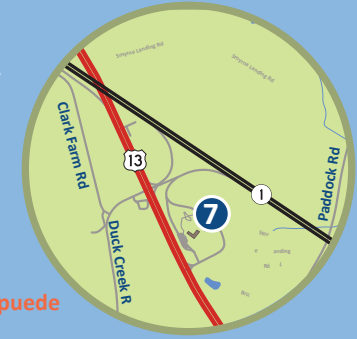

Mapa

Aparcar & Montar de Townsend

Pine Tree Rd
Townsend, DE 19734
39.4072, -75.6620

Buscar

Mapa

Area de Descanso* en Smyrna

5500 Dupont Pkwy
Smyrna, DE 19977
39.3228, -75.6177

Buscar

Mapa

*Este estacionamiento no puede exceder las 10 horas

Centro de Bienvenida de Bden

530 JFK Memorial Hwy
Newark, DE 19702
39.6604, -75.6938

Buscar

Mapa

Estacionamiento Camiones Grande DMV de Dover

303 Transportation Cir
Dover, DE 19901
39.1485, -75.5078

A Parada de Camiones en Christiana
 I-495 Exit 2, 520 Terminal Ave New Castle, DE 19720
 39.7201, -75.5409

Buscar

Mapa

B Plaza de Camiones Delaware
 194 S Dupont Hwy
 New Castle, DE 19709 39.6563,
 -75.6162

Buscar

Mapa

No hay estacionamiento nocturno para camiones

K Plaza Oasis Travel
 30759 Sussex Hwy
 Laurel, DE 19956
 38.5605, -75.5587

Buscar

Mapa

ESTACIONAMIENTO DE CAMIONES EN DELAWARE

Lo que se debe y no se debe de hacer en los estacionamientos de camiones